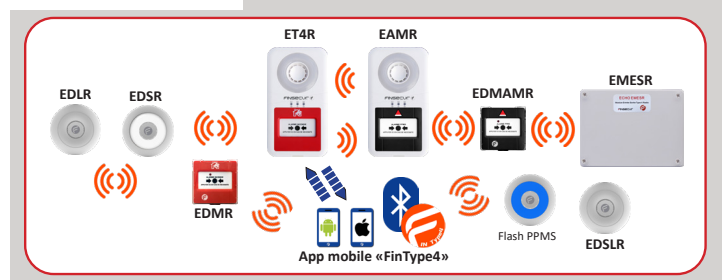

### En option

- Volet de protection : ACC0069-001

### GAMME ECHO RADIO

- Echo-ET4R - centrale alarme type 4 radio
- Echo-EAMR - centrale alarme PPMS radio
- Echo-EDMR - DM alarme type 4 radio
- Echo-EDMAMR - DM alarme PPMS radio
- Echo-EDSR - diffuseur sonore radio
- Echo-EDLR - diffuseur lumineux radio
- Echo-EDSLR - diffuseur sonore et lumineux radio
- Echo-EMESR - module entrée/sortie radio
- «FinType4» Application mobile bluetooth Android et IOS

L'application mobile «FinType4» a été conçue tout spécialement pour la gamme Echo. Sous IOS : sur l'App Store, sous Android : sur le PlayStore.

Echo-EDMR

Echo-EDMAMR